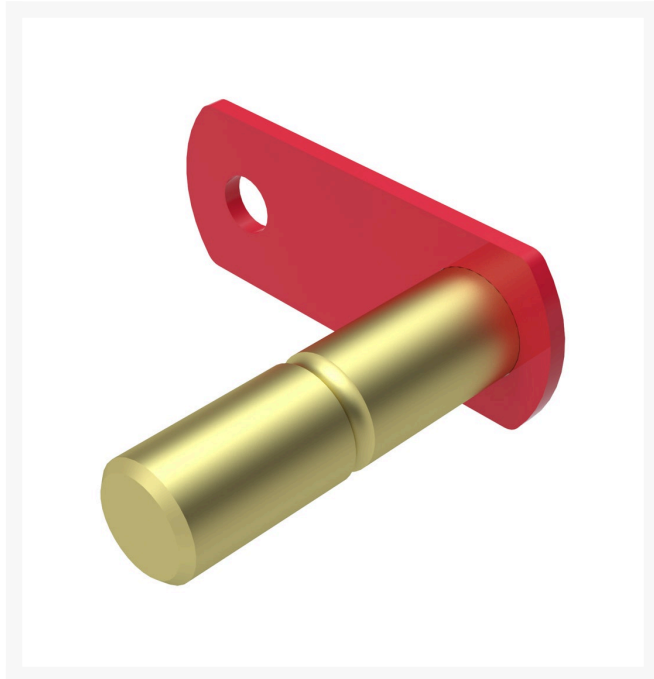

# Pin Assy

R100-3020

**Replaces**  
Toro 100-3020

**Specifications**  
Manufacturer R&R Products

**Fits Models**  
Toro Groundsmaster 4000-D  
Toro Groundsmaster 4010-D  
Toro Groundsmaster 4100-D