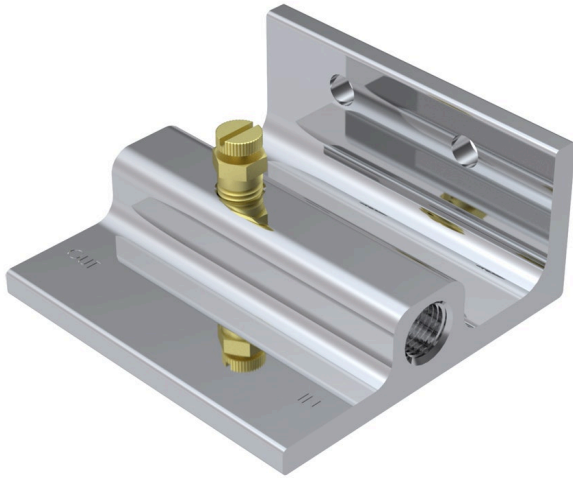

Donaldson Water/Fuel Separator Assy

R110-9044

Replaces

Exmark	110-9044
Toro	110-9044

Specifications

Manufacturer	Donaldson
--------------	-----------

Fits Models

- Exmark Lazer Z S-Series
- R&R Products Greens Max 2200D
- R&R Products Reel Max 331D
- R&R Products Reel Max 544D
- R&R Products Reel Max 744D
- Toro Greensmaster 3250-D
- Toro Greensmaster TriFlex 3400
- Toro Greensmaster TriFlex 3420
- Toro Groundsmaster 3280-D
- Toro Groundsmaster 328-D
- Toro Groundsmaster 3500-D
- Toro Groundsmaster 3505-D
- Toro Groundsmaster 360
- Toro Groundsmaster 4000-D
- Toro Groundsmaster 4010-D
- Toro Groundsmaster 4100-D
- Toro Groundsmaster 4300-D
- Toro Groundsmaster 4500-D
- Toro Groundsmaster 4700-D
- Toro Groundsmaster 7200
- Toro Groundsmaster 7210
- Toro Multi-Pro 5700
- Toro Reelmaster 3100-D
- Toro Reelmaster 3550-D
- Toro Reelmaster 3555-D
- Toro Reelmaster 3575-D
- Toro Reelmaster 5010-H
- Toro Reelmaster 5210-D
- Toro Reelmaster 5410-D

Donaldson Water/Fuel Separator Assy

R110-9044

Toro Reelmaster 5510-D
Toro Reelmaster 5610-D
Toro Reelmaster 6500D
Toro Reelmaster 6700D
Toro Reelmaster 7000-D
Toro Workman HDX-D
Toro Workman MDX-D
Toro Z Master Professional 7500-D
Toro Groundsmaster 3200
Toro Groundsmaster 4110-D
Toro Multi-Pro 5800
Toro LT-F3000 Flail Mower
Toro Reelmaster 3105-D