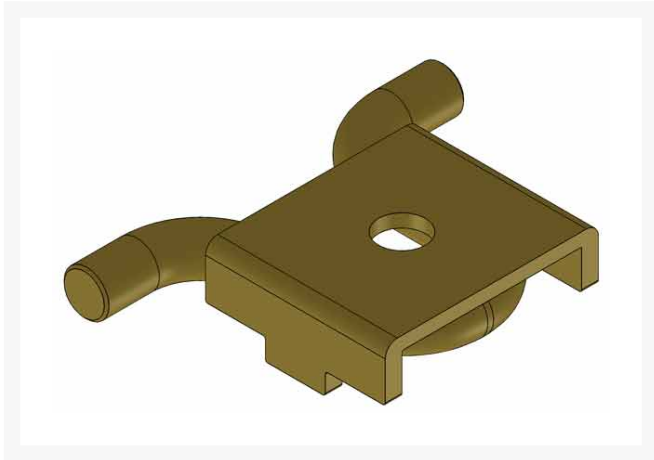

# Latch

R106-4671

**Replaces**  
Toro 106-4671

**Specifications**  
Manufacturer R&R Products

**Fits Models**  
R&R Products Quick Carry 150GT  
Toro Greensmaster eFlex 2120  
Toro Trans Pro 80  
Toro Greensmaster Flex 1021  
Toro Greensmaster eFlex 1021