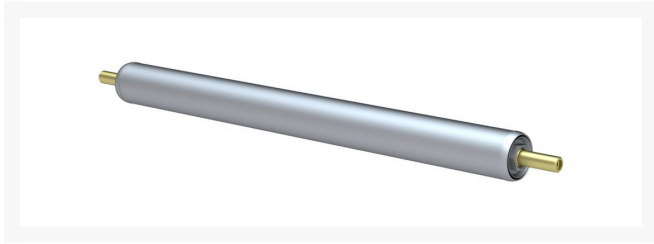

Roller - Smooth 2 in Steel Rear

R140-5560

Replaces

R&R Products	R105-5776, R106-6945, R107-3509, R119-4093, R120-9595
Toro	105-5776, 106-6945, 107-3509, 119-4093, 120-9595, 140-5560

Specifications

Manufacturer	R&R Products
--------------	--------------

Fits Models

R&R Products Greens Max 2200
R&R Products Greens Max 2200D
R&R Products Greens Max 2200LP
R&R Products Versa-Green 1860
R&R Products Versa-Green 1860PS
Toro Greensmaster 3050
Toro Greensmaster 3100
Toro Greensmaster 3120
Toro Greensmaster 3150-Q
Toro Greensmaster 3200 & 3200-D
Toro Greensmaster 3250-D
Toro Greensmaster TriFlex 3300
Toro Greensmaster TriFlex 3320
Toro Greensmaster eTriFlex 3360
Toro Greensmaster eTriFlex 3370
Toro Greensmaster TriFlex 3400
Toro Greensmaster TriFlex 3420
Toro Greensmaster eFlex 2100
Toro Greensmaster eFlex 2120
Toro Greensmaster Flex 21
Toro Greensmaster Flex 2100
Toro Greensmaster Flex 2120